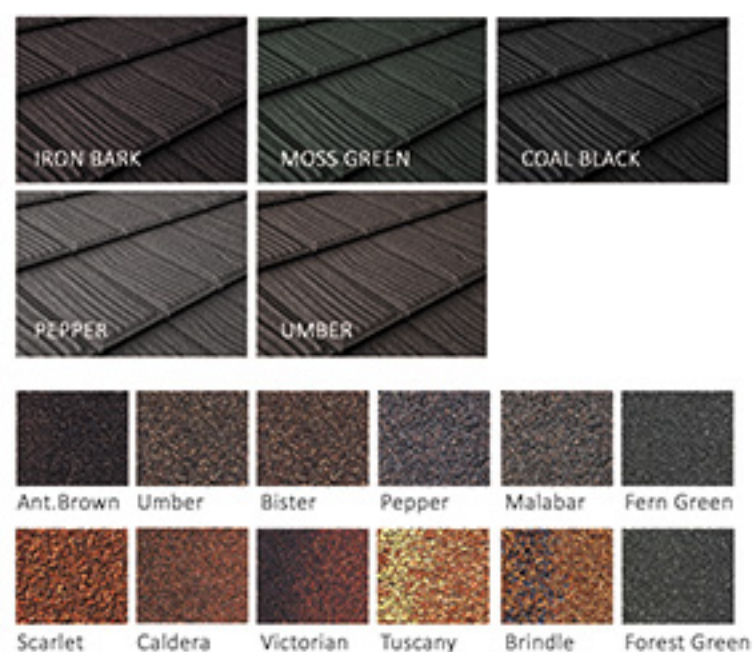

iShake цветовые решения:

Выглядит как натуральная деревянная дранка, но с ее помощью можно создать высокопрочную, надежную кровлю в любом архитектурном стиле.