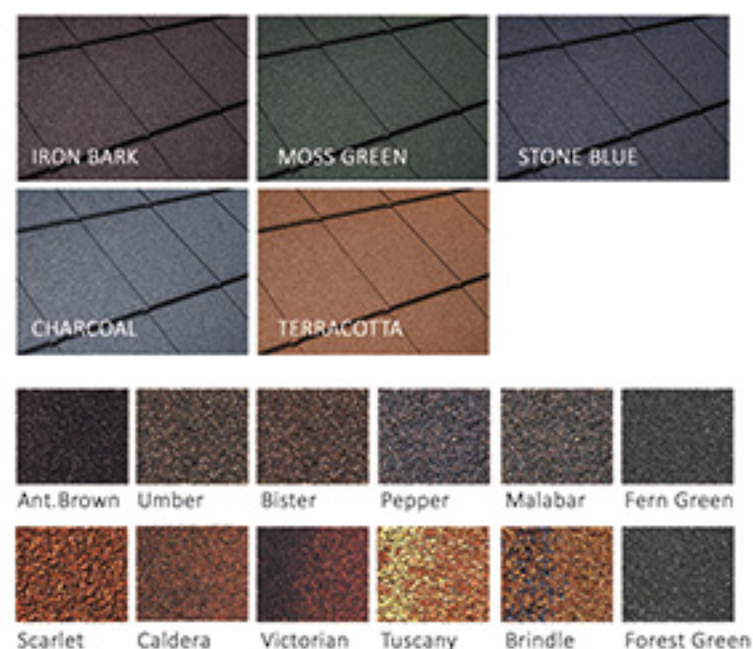

### iPanel цветовые решения:

Благодаря своим вертикальным бороздам iPanel придаст геометрическую точность и современный вид Вашему дому.

### iSlate цветовые решения:

Мелко детализированная поверхность с вертикальными линиями, напоминающая натуральный сланец.

Вес черепицы (м <sup>2</sup> )	7.15 кг
Расход	2.17 шт/м <sup>2</sup>
Мин. угол уклона	12°
Стальная основа	

### iShingle цветовые решения:

Образец имитации деревянной дранки. Профиль имеет Z-образную форму и скрытое крепление листа.